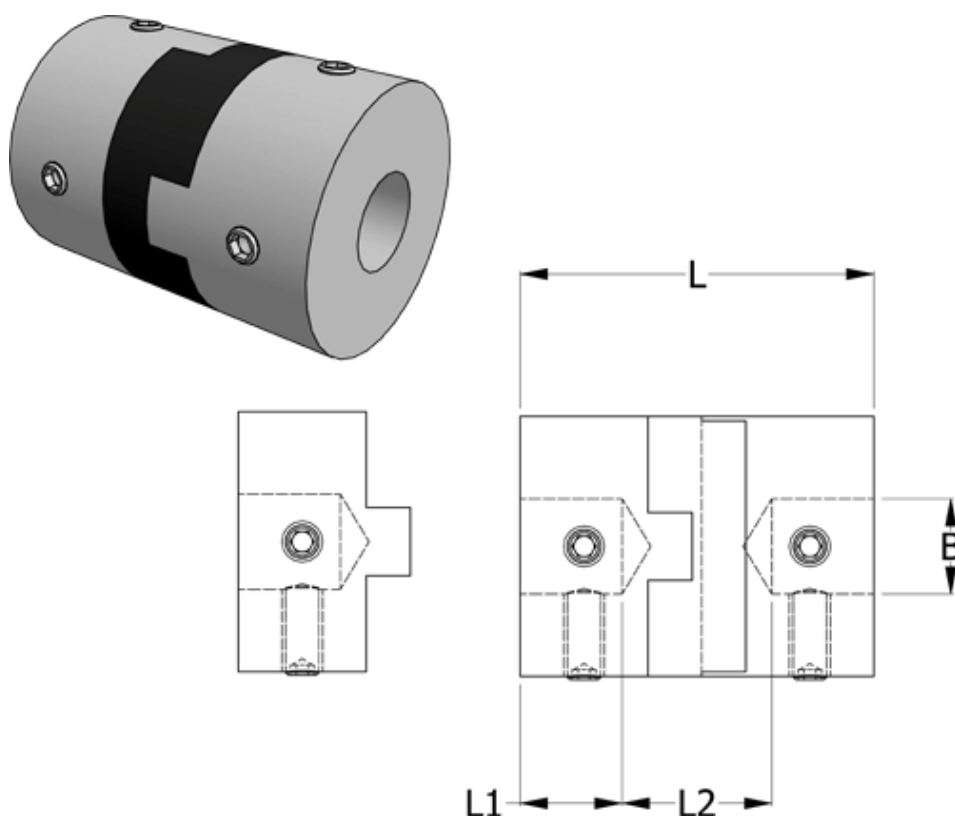

Varenummer: 33212323338
Beskrivelse: Oldham koblingsnav 232.33.38 ALU
med pinolskrue, boring 14 mm

Mål

B1 = 14
D = 33.3
L = 42
L1 = 13
L2 = 16

Moment
(Nm) = 9

Note: = Overnævnte varenr. er kun for et koblingsnav. Der går 2 koblingsnav og 1 element til 1 komplet kobling

Skrue = M5